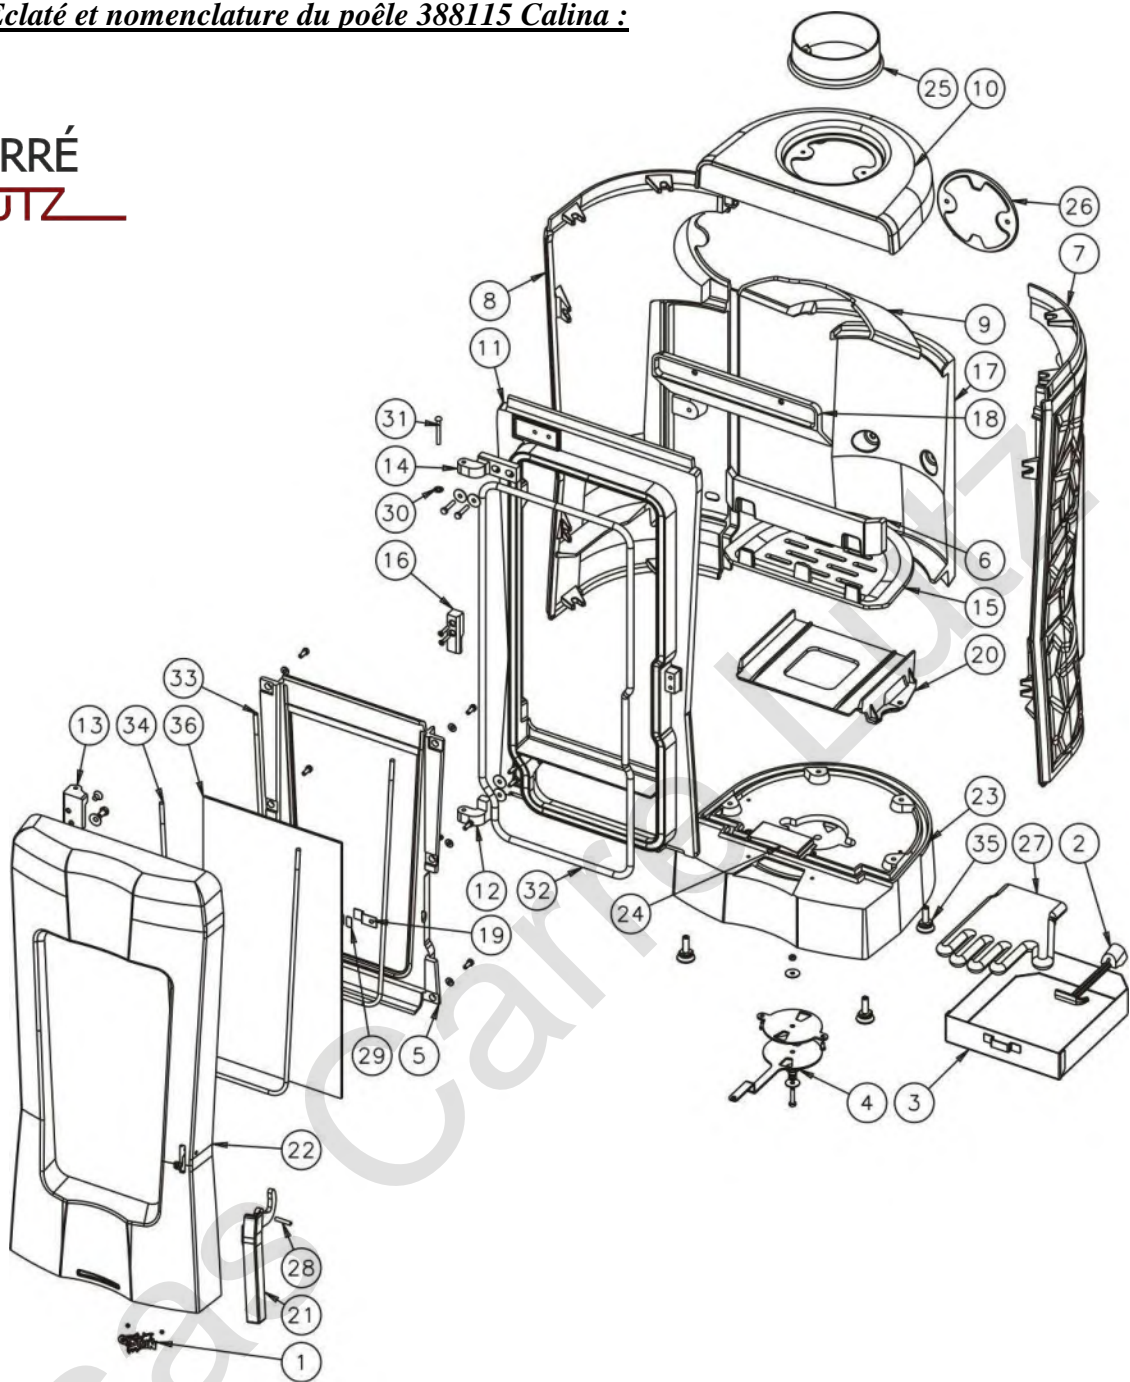

o Éclaté et nomenclature du poêle 388115 Calina :

N°	Nb	Désignation	Codification	N°	Nb	Désignation	Codification
1	1	Ecusson	1 8501 034400	19	2	Fixe vitre	1 2078 388109
2	1	Clé a crochet	1 4101 3720	20	1	Boite alimentation air	1 5079 388115
3	1	Cendrier	1 3316 388109 096	21	1	Poignée porte chargement	1 2839 388115
4	1	Volet réglage air	1 4137 388109 098	22	1	Porte chargement	1 2831 388115
5	1	Cadre supérieur	1 2505 388109	23	1	Socle	1 2215 388115
6	1	Chenet	1 0306 388109	24	1	Pare cendres	1 3306 388115
7	1	Coté droit	1 0121 388109	25	1	Buse Ø153 ext ou Ø150 ext	2 4312 5743
8	1	Coté gauche	1 0122 388109	26	1	Tampon buse	1 1431 5743
9	1	Défecteur	1 0131 388109	27	1	Gant	00001307770
10	1	Dessus	1 1101 388109	28	1	Goupille mécanindus 6x30	00001307993
11	1	Façade	1 2101 388119	29	4	Joint plat 8 autocollant lg 40mm	00001308198
12	1	Gond inférieur	1 2933 388109	30	2	Ressort rs6 starlock	00001307254
13	1	Gond porte foyer	1 2818 388109	31	2	Rivet acier TR 6x50	00001307987
14	1	Gond supérieur	1 2932 388109	32	1	Tresse Ø10.5 lg 1200mm	00001304691
15	1	Grille	1 0215 388109	33	1	Tresse Ø7 lg 1250mm	00001304690
16	1	Loquet fermeture	1 0848 388109	34	1	Tresse Ø7 lg 1300mm	00001304690
17	1	Plaque foyer arrière	1 0160 388109	35	4	Vérin Ø30 M10 lg 30mm	00001306750
18	1	Raccord de façade	1 2170 388109	36	1	Verre réfractaire 525x273xep4	00001308398